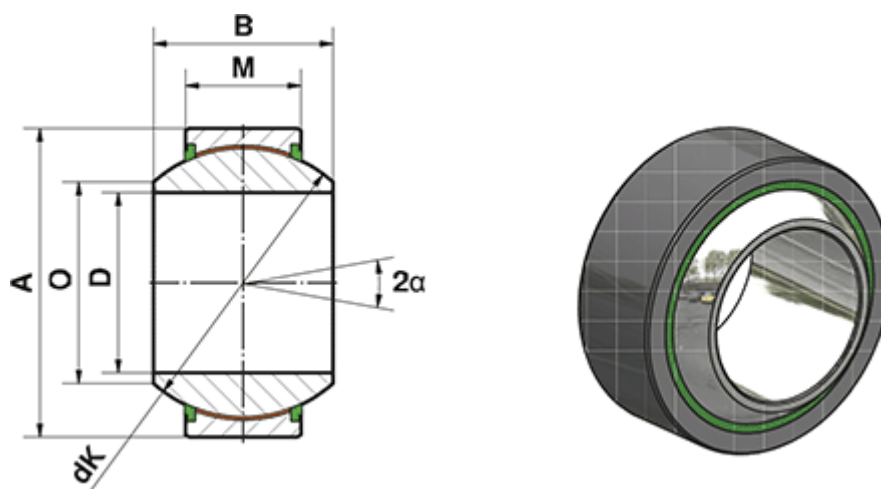

Varenummer: 03446090
Beskrivelse: Fluro Heavy Duty Ledleje GE 90 GW-2RS
Hul Ø90
Note: 90

Mål

| | |
|-----------------|-----------------------------------|
| = - | Dynamisk belastning C (kN) = 1716 |
| = - | M = 55 |
| = - | O = 98.3 |
| A = 150 | Statisk belastning C0 (kN) = 2860 |
| a (grader) = 15 | Vægt (g) = 5300 |
| B = 85 | |
| D = 90 | |
| dK = 130 | |